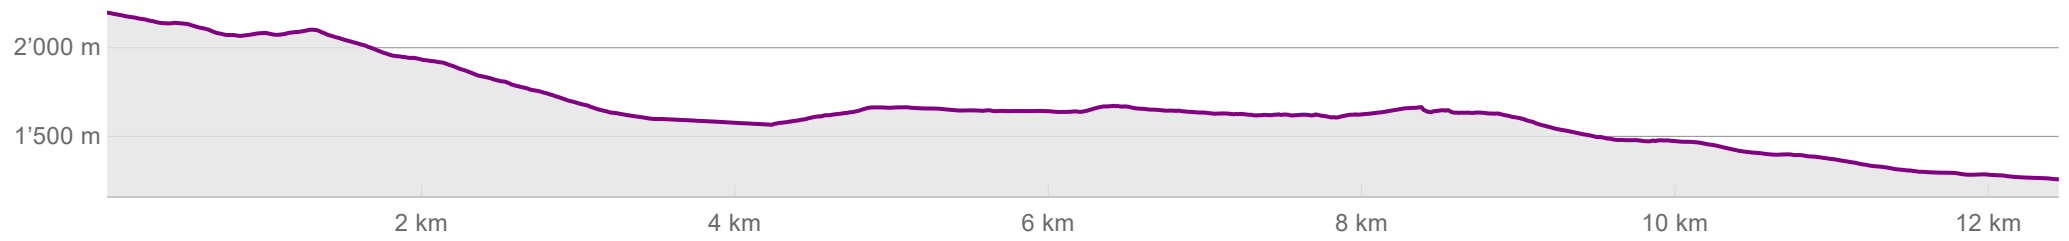

Echelle 1:25'000 | 500 m | Géodonnées © swisstopo

Variante La Tourche - Pont-de-Nant | 12.3.2026 | Parcours

→ 12.4 km ↗ 338 m ↘ 1'277 m ⌚ 03 h 58 min ⚓ 2'192 m ⚓ 1'252 m