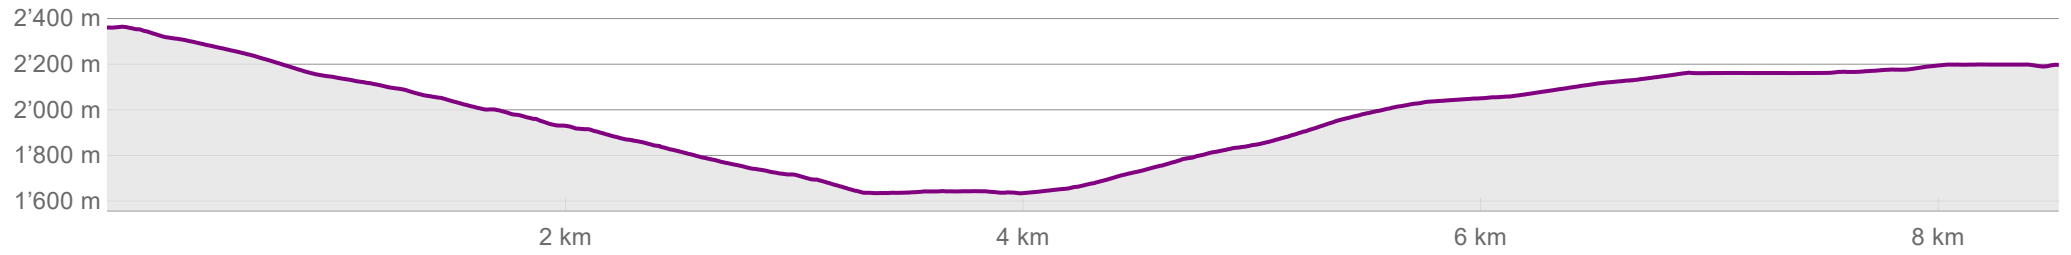

Echelle 1:50'000 | 1000 m | Géodonnées © swisstopo

Variante Demècre - la Tourche | 12.3.2026 | Parcours

→ 8.5 km ↗ 604 m ↘ 768 m ⌚ 03 h 23 min 🏃 2'360 m 📉 1'630 m