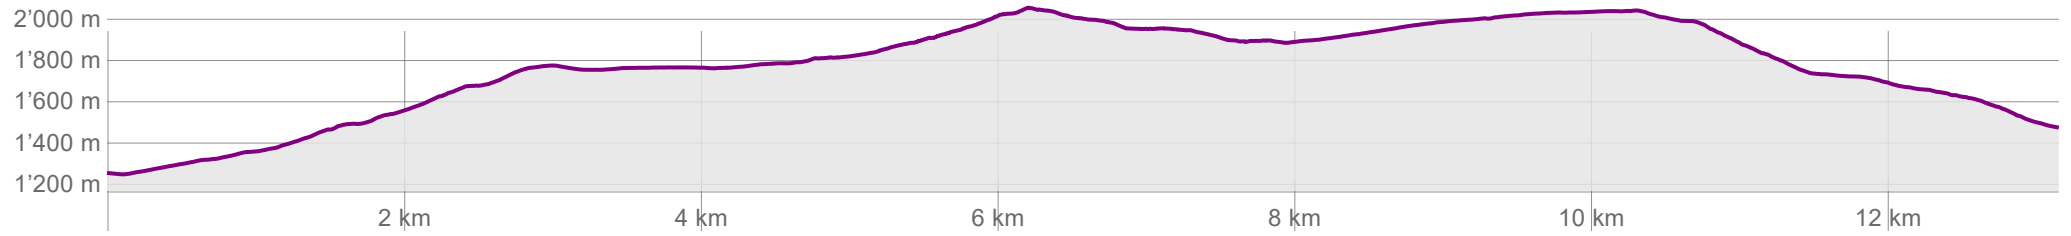

Echelle 1:50'000 | 1000 m | Géodonnées © swisstopo

Partenaires
de SuisseMobile:

Pont de Nant - Derborence | 9.7.2025 | Parcours

→ 13.2 km ↗ 1'031 m ↘ 811 m ⌚ 05 h 05 min 🏔️ 2'051 m 📉 1'244 m