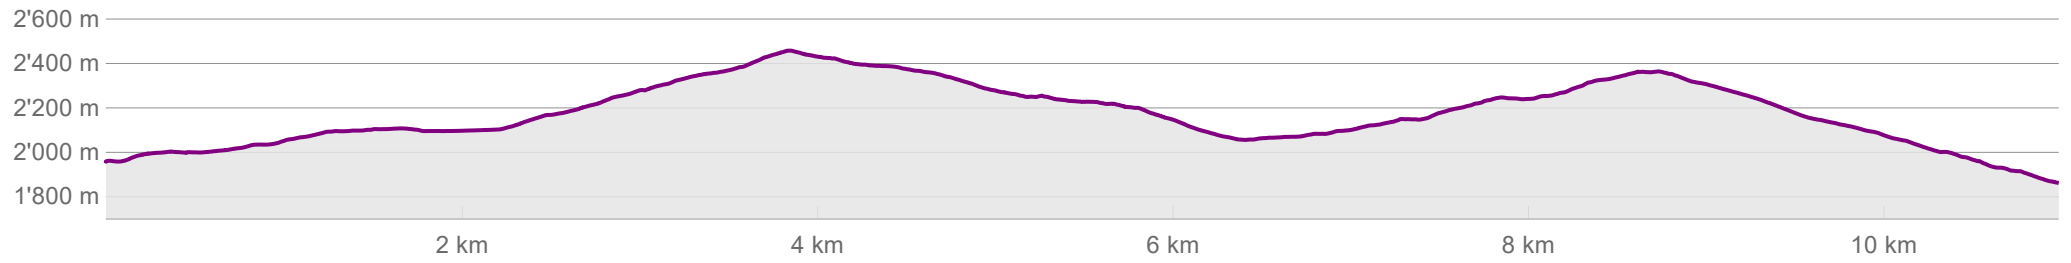

Echelle 1:25'000 | 500 m | Géodonnées © swisstopo

**Lui d'Août - Chalet Neuf** | 12.3.2026 | Parcours

→ 11 km   ↗ 871 m   ↘ 968 m   ⌚ 04 h 31 min   📏 2'453 m   📏 1'858 m