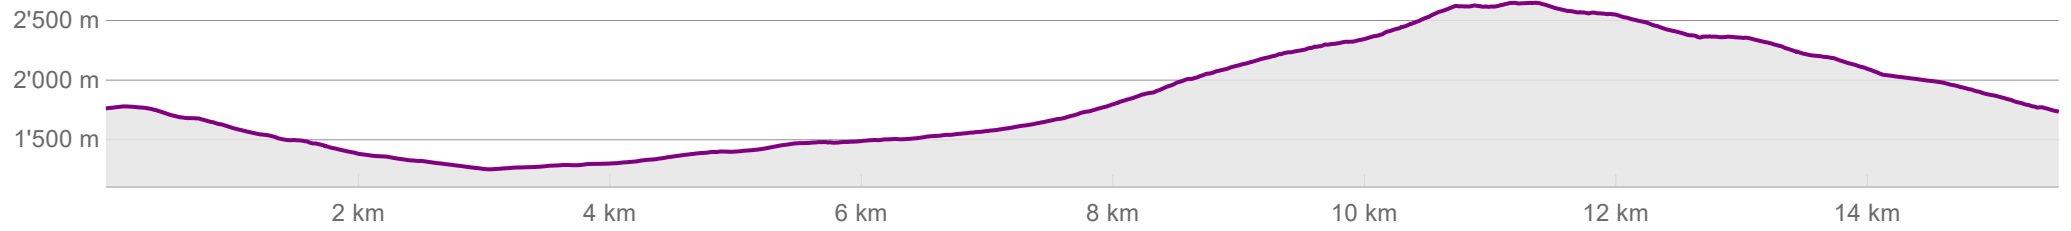

La Vare - Les Martinaux | 28.2.2026 | Parcours

→ 15.5 km ↗ 1'520 m ↘ 1'549 m ⌚ 07 h 19 min 🏔️ 2'641 m ⚡ 1'244 m