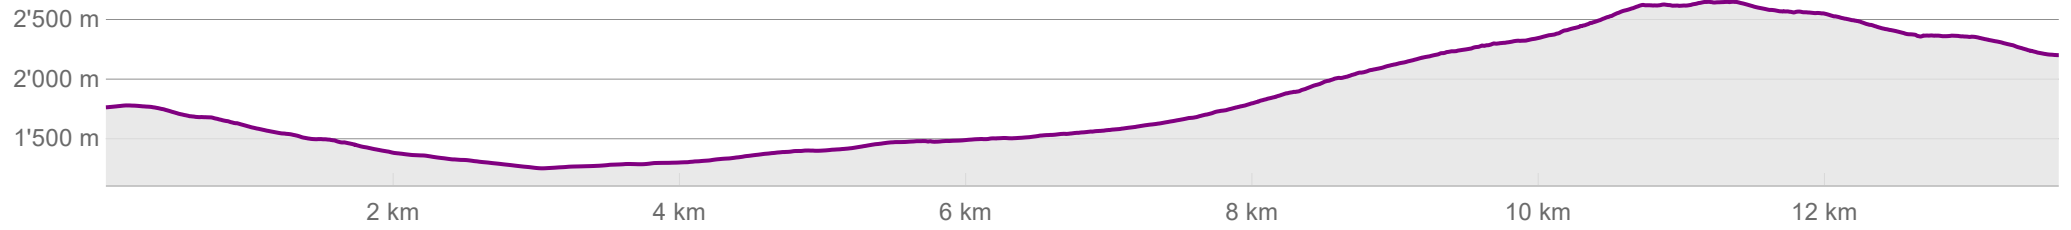

Echelle 1:50'000 | 1000 m | Géodonnées © swisstopo

Partenaires
de SuisseMobile :

La Vare - La Tourche | 21.6.2026 | Parcours

→ 13.6 km ↗ 1'516 m ↘ 1'077 m ⌚ 06 h 32 min 🏔️ 2'641 m 📉 1'244 m