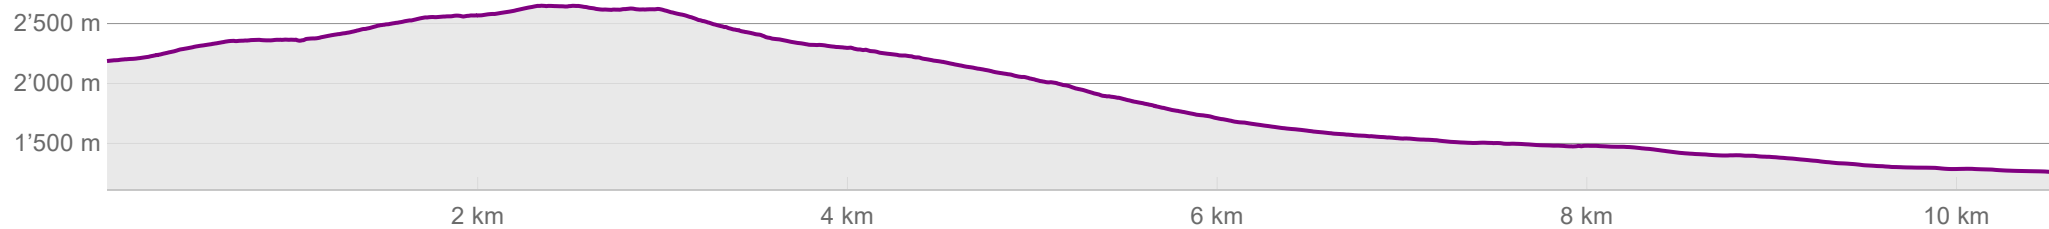

Echelle 1:50'000 | 1000 m | Géodonnées © swisstopo

Partenaires
de SuisseMobile:

 Schweizerische Eidgenossenschaft
Confédération suisse
Confederazione Svizzera
Confederaziun svizra

 **swi^zerland**

La Tourche - Pont de Nant | 28.2.2026 | Parcours

→ 10.5 km ↗ 561 m ↘ 1'490 m ⌚ 04 h 26 min ⚓ 2'641 m ⚓ 1'251 m