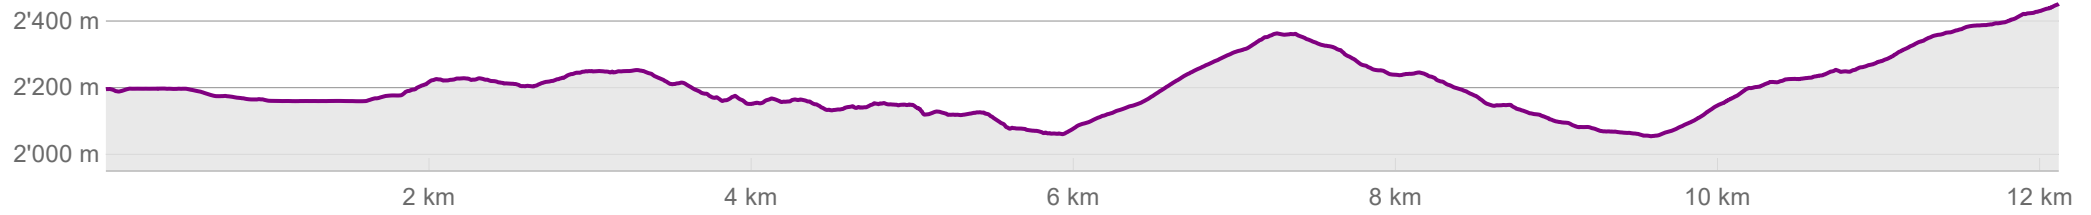

Echelle 1:50'000 | 1000 m | Géodonnées © swisstopo

Partenaires de SuisseMobile :

La Tourche - Fenestral | 12.3.2026 | Parcours

→ 12.1 km ↗ 1'010 m ↘ 754 m ⌚ 04 h 50 min 📍 2'448 m 📏 2'051 m