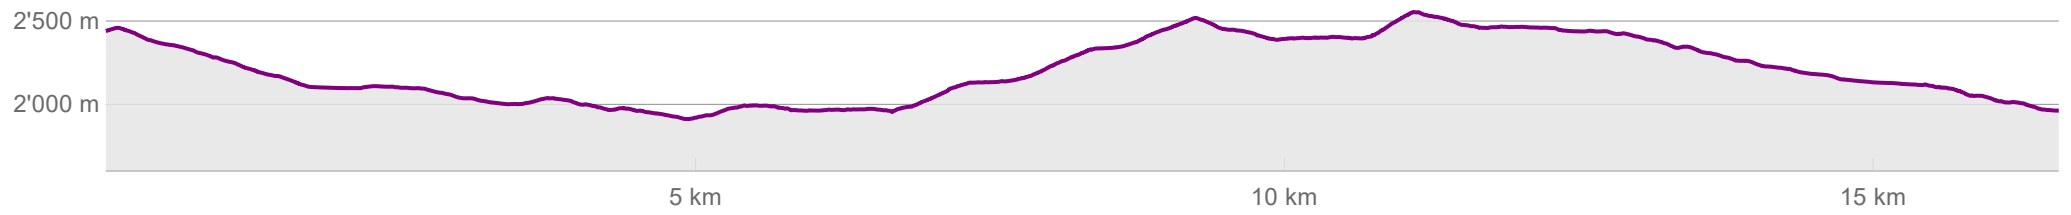

Fenestral - Dorbon | 5.3.2026 | Parcours

→ 16.6 km ↗ 1'057 m ↘ 1'535 m ⌚ 06 h 32 min 📏 2'548 m 📏 1'906 m