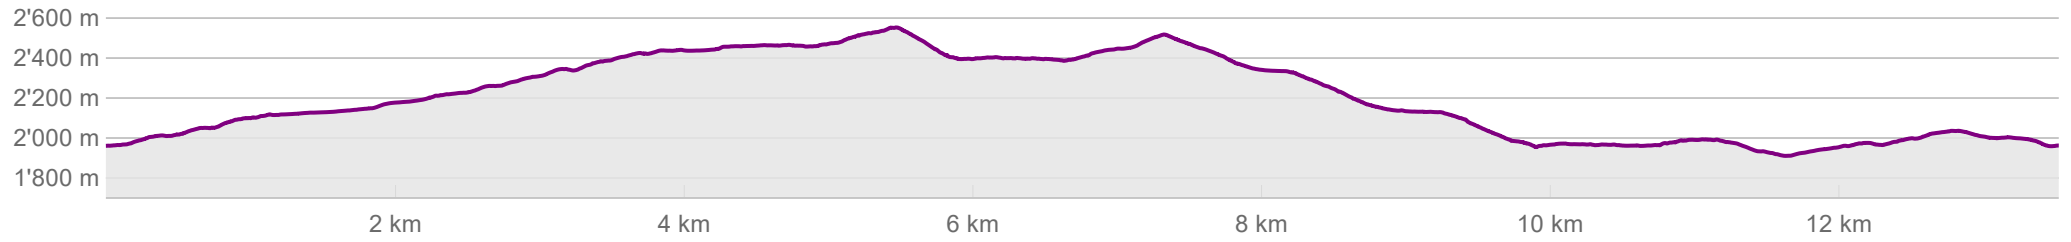

Echelle 1:50'000 | 1000 m | Géodonnées © swisstopo

Partenaires  
de SuisseMobile :

**Dorbon – Lui d’Août** | 11.3.2026 | Parcours

→ 13.5 km   ↗ 1'065 m   ↘ 1'064 m   ⌚ 05 h 31 min   📏 2'548 m   📏 1'906 m