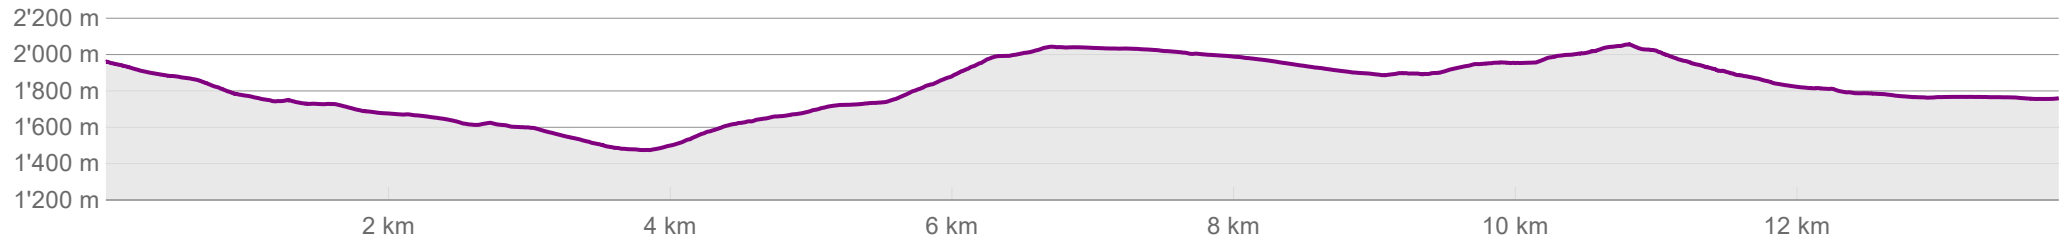

Dorbon - La Vare | 4.3.2026 | Parcours

→ 13.9 km ↗ 810 m ↘ 1'011 m ⌚ 04 h 57 min 🏔️ 2'051 m 📉 1'469 m