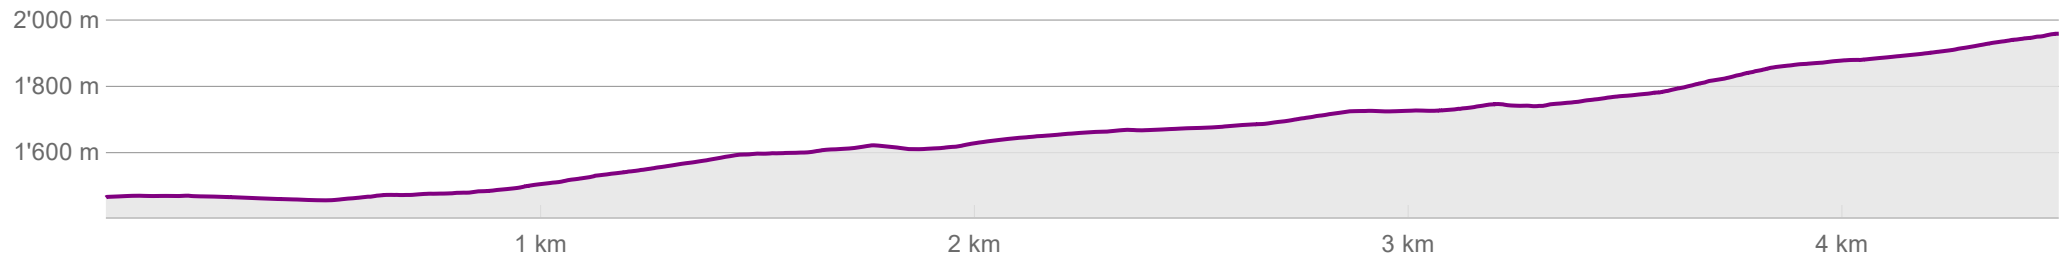

Echelle 1:20'000 | 500 m | Géodonnées © swisstopo

**Derborence – Dorbon** | 11.3.2026 | Parcours

→ 4.5 km   ↗ 536 m   ↘ 42 m   ⌚ 01h 50 min   🏔️ 1'956 m   📉 1'453 m