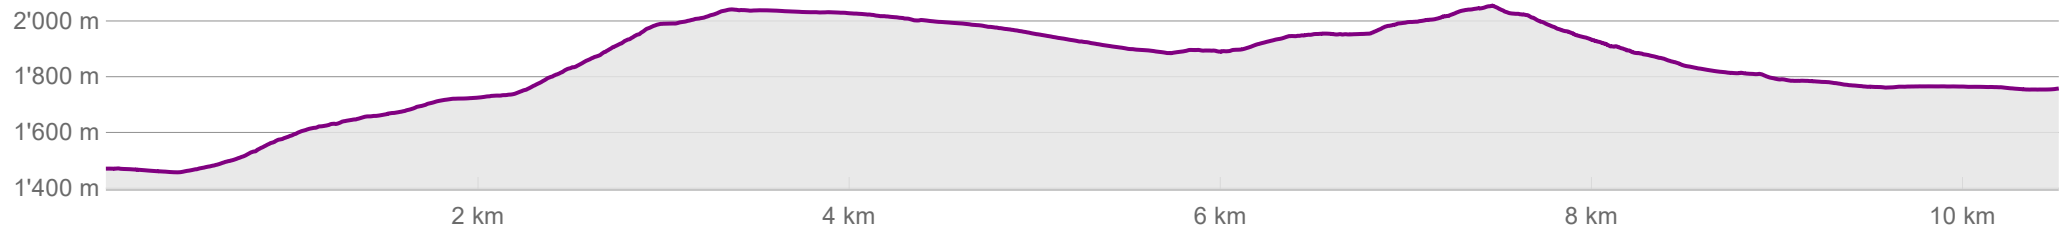

Echelle 1:50'000 | 1000 m | Géodonnées © swisstopo

Derborence - La Vare | 4.3.2026 | Parcours

→ 10.5 km ↗ 801 m ↘ 514 m ⌚ 03 h 57 min ⚓ 2'051 m ⚓ 1'453 m