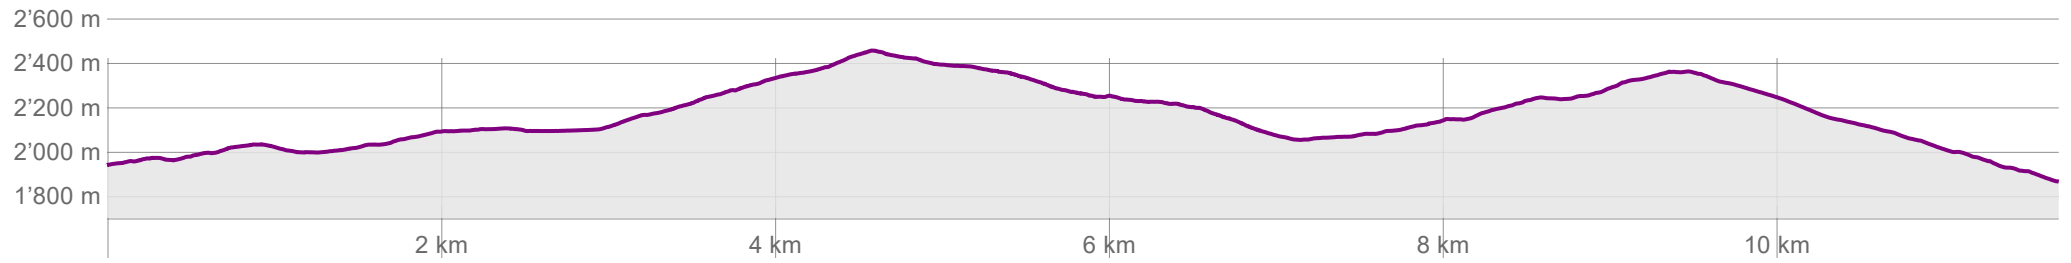

Echelle 1:25'000 | 500 m | Géodonnées © swisstopo

Partenaires de SuisseMobile:

**Jorasse - Chalet Neuf** | 10.7.2025 | Parcours

→ 11.7 km   ↗ 985 m   ↘ 1'060 m   ⌚ 05 h 01 min   📏 2'454 m   📏 1'864 m