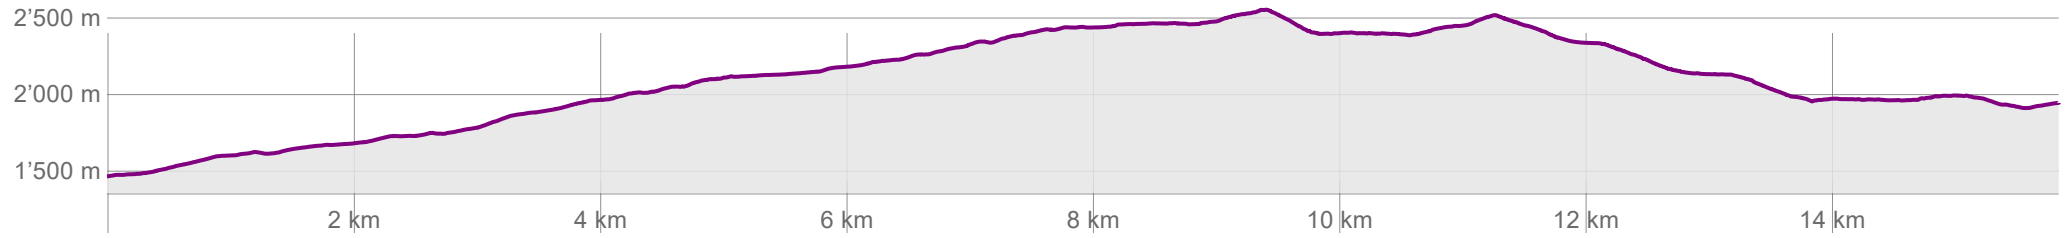

Echelle 1:100'000 | 2 km | Géodonnées © swisstopo

Partenaires
de SuisseMobile:

 Schweizerische Eidgenossenschaft
Confédération suisse
Confederazione Svizzera
Confederaziun svizra

 **swi^zerland**

Derborence – Jorasse | 11.3.2026 | Parcours

→ 15.8 km ↗ 1'470 m ↘ 991 m ⌚ 06 h 37 min 📏 2'548 m 📏 1'460 m