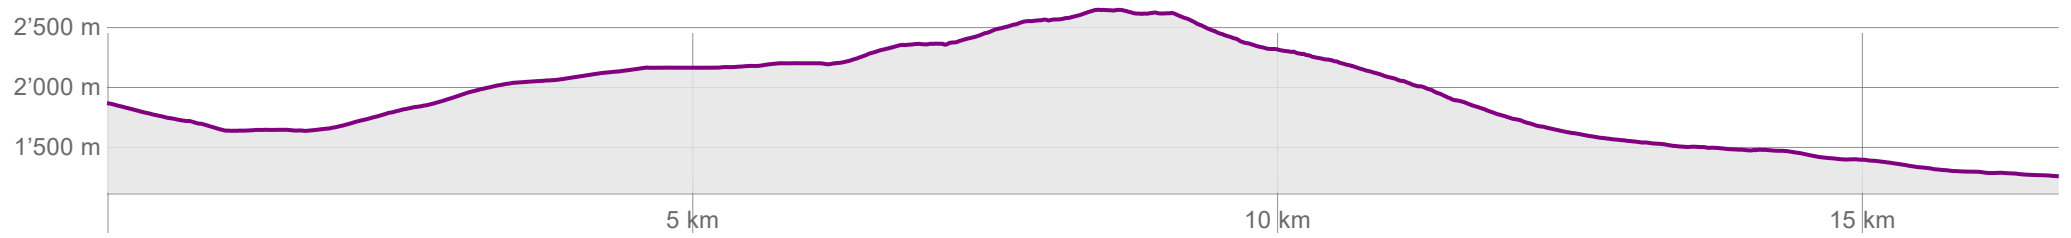

Echelle 1:50'000 | 1000 m | Géodonnées © swisstopo

Partenaires
de SuisseMobile:

 Schweizerische Eidgenossenschaft
Confédération suisse
Confederazione Svizzera
Confederaziun svizra

 **swi^zerland**

Chalet Neuf - Pont de Nant | 10.7.2025 | Parcours

→ 16.7 km ↗ 1'144 m ↘ 1'755 m ⌚ 06 h 55 min 🏔️ 2'641 m ⚓ 1'251 m