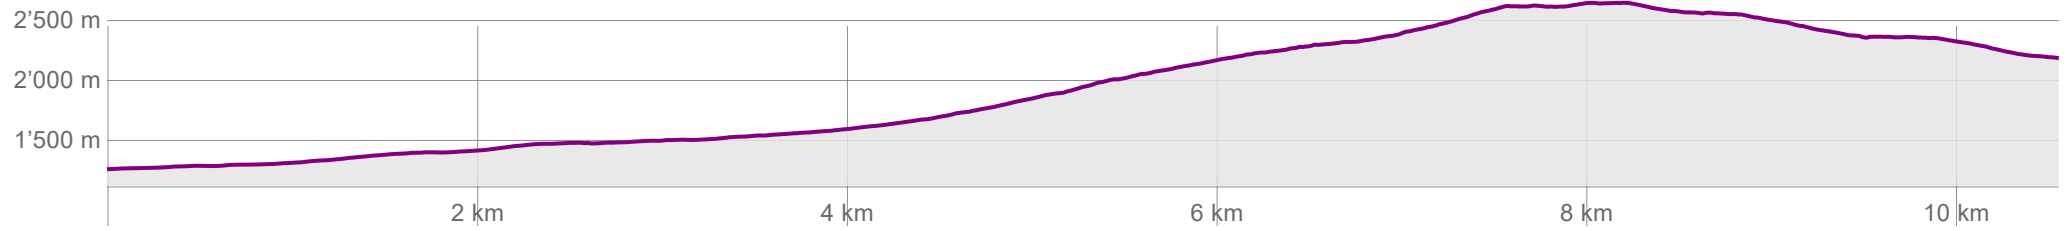

Partenaires
de SuisseMobile:

 Schweizerische Eidgenossenschaft
Confédération suisse
Confederazione Svizzera
Confederaziun svizra

 **swi^zerland**

Pont de Nant - La Tourche | 28.2.2026 | Parcours

→ 10.5 km ↗ 1'490 m ↘ 561 m ⌚ 05 h 30 min ⚓ 2'641 m ⚓ 1'251 m