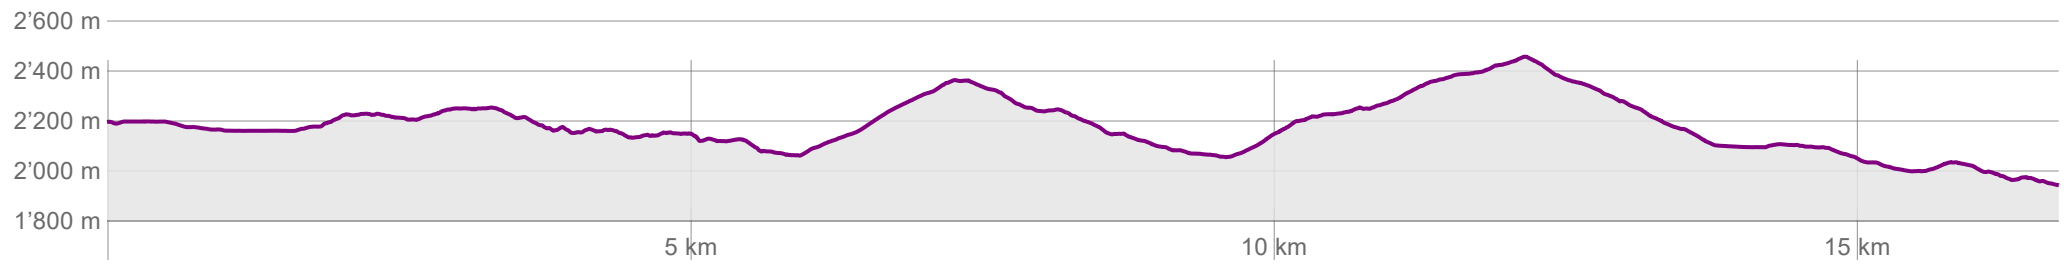

Echelle 1:50'000 | 1000 m | Géodonnées © swisstopo

Partenaires de SuisseMobile:

 Schweizerische Eidgenossenschaft
Confédération suisse
Confederazione Svizzera
Confederaziun svizra

 **swi^zerland**

La Tourche - Jorasse | 12.3.2026 | Parcours

→ 16.7 km ↗ 1'089 m ↘ 1'342 m ⌚ 06 h 19 min 🏔️ 2'453 m ⚓ 1'939 m