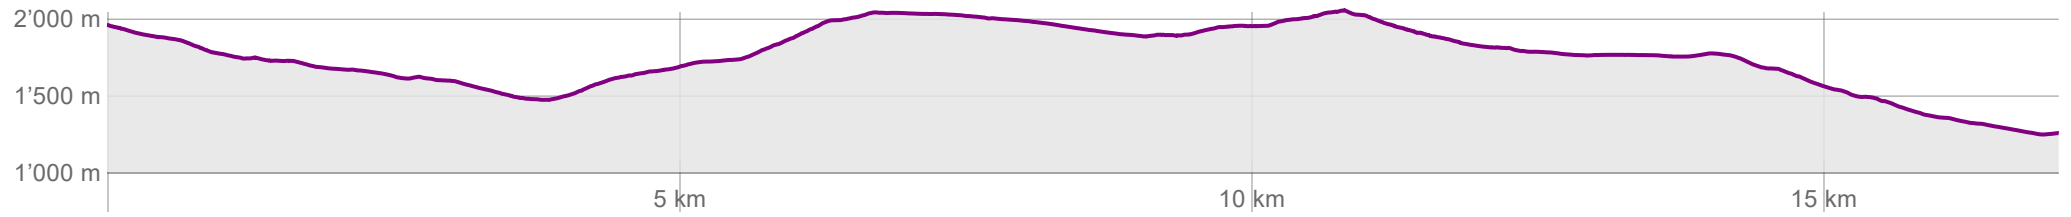

Echelle 1:50'000 | 1000 m | Géodonnées © swisstopo

Partenaires de SuisseMobile:

Dorbon - Pont de Nant | 4.3.2026 | Parcours

→ 17 km ↗ 840 m ↘ 1'543 m ⌚ 06 h 01 min 🏔️ 2'051 m 📉 1'244 m