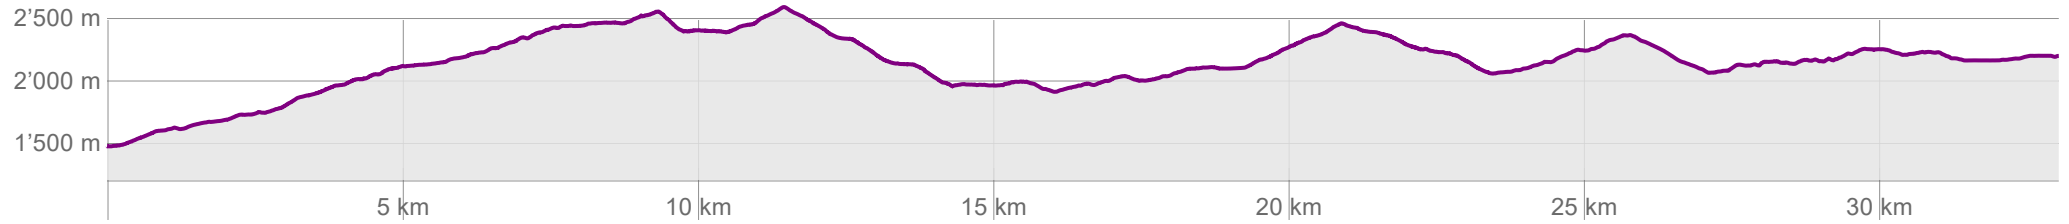

Echelle 1:100'000 | 2 km | Géodonnées © swisstopo

Partenaires de SuisseMobile:

 Schweizerische Eidgenossenschaft
Confédération suisse
Confederazione Svizzera
Confederaziun svizra

 **swi^zerland**

Derborence - La Tourche | 3.2.2026 | Parcours

→ 33 km ↗ 3'016 m ↘ 2'293 m ⌚ 14 h 07 min 📏 2'584 m 📏 1'469 m