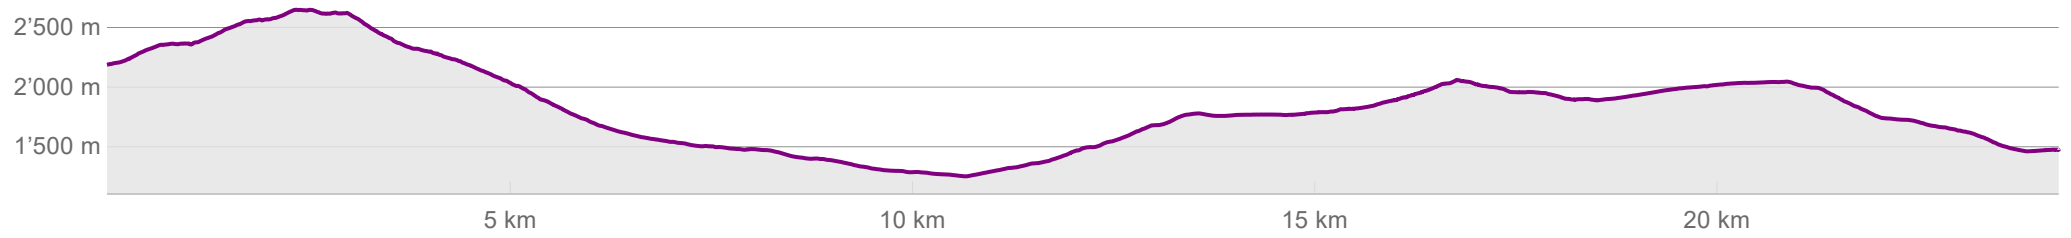

Echelle 1:100'000 | 2 km | Géodonnées © swisstopo

Partenaires de SuisseMobile:

 Schweizerische Eidgenossenschaft
Confédération suisse
Confederazione Svizzera
Confederaziun svizra

 **switzerland**

La Tourche - Derborence | 28.2.2026 | Parcours

→ 24.3 km ↗ 1'607 m ↘ 2'320 m ⌚ 09 h 40 min ⚓ 2'641 m ⚓ 1'244 m